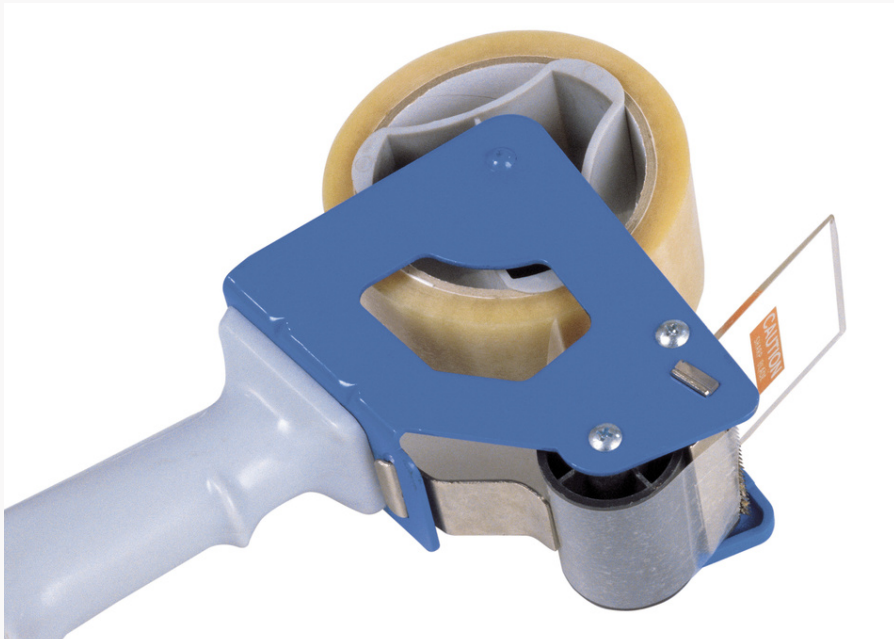

PRODUCTOS

DESPACHADORA DE CINTAS