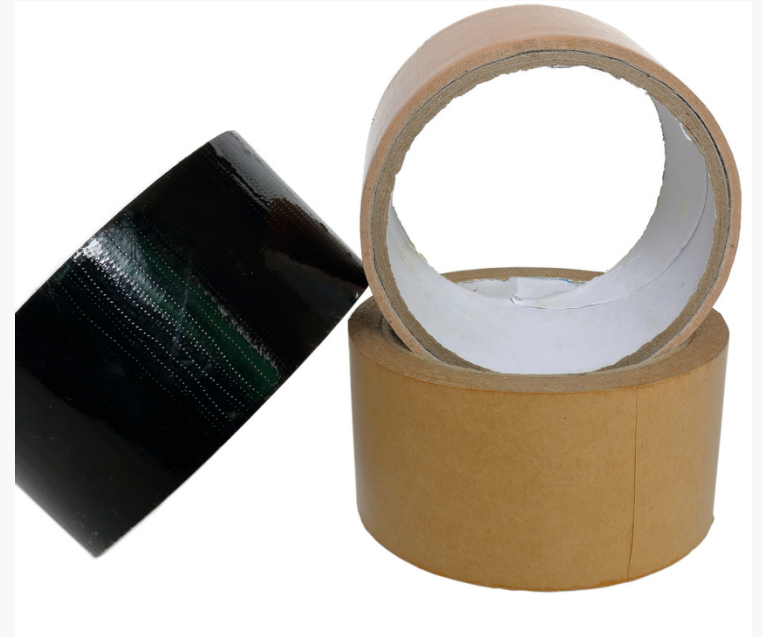

CINTA ADHESIVA

PRODUCTOS

**PELÍCULA ESTIRABLE
PLAYO**

PRODUCTO	PULGADAS	CALIBRE	PIES	PESO APROX.
PELÍCULA ESTIRABLE PLAYO	18	50	700	1.300 KG.
PELÍCULA ESTIRABLE PLAYO	18	60	900	2.00 KG.
PELÍCULA ESTIRABLE PLAYO	18	60	1000	2.300 KG
PELÍCULA ESTIRABLE PLAYO	18	70	1200	2.700 KG.
PELÍCULA ESTIRABLE PLAYO	18	80	1300	3.200 KG
PELÍCULA ESTIRABLE PLAYO	18	80	1500	4.200 KG.
PELÍCULA ESTIRABLE PLAYO	20	80	1300	4.200

PRODUCTO	PULGADAS	CALIBRE	PIES	PESO APROX.
PELÍCULA ESTIRABLE AUTOMÁTICA PLAYO	20	70	4000	12.500 KG.
PELÍCULA ESTIRABLE REFORZADO PLAYO	18	50	700	1.300 KG.
PELÍCULA ESTIRABLE PRE ESTIRADO PLAYO	17	35	1200	1.500 KG.
PELÍCULA ESTIRABLE COLOR NEGRO PLAYO	18	70	1200	2.500 KG.
PELÍCULA ESTIRABLE VERDE-ROJO-NARANJA-AZUL-GRIS-AMARILLO PLAYO	18	70	1200	2.700 KG.
PELÍCULA ESTIRABLE PLAYO	5	70	1000	0.600 gr.
PELÍCULA ESTIRABLE PLAYO	5	70	1200	0.900 gr.
PELÍCULA ESTIRABLE CON MANGO PLAYO	5	70	1000	0.600 gr.
PELÍCULA ESTIRABLE PLAYO	3	70	1500	0.900 gr.